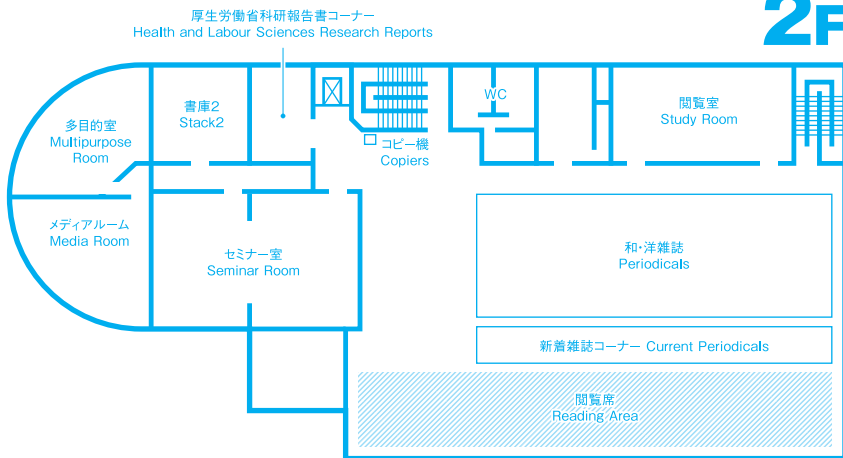

2F

1F

● DATA

霞図書館 Kasumi Library

〒734-8552 広島市南区霞1丁目2番3号
Kasumi 1-2-3, Minami-ku,
Hiroshima, 734-8552

TEL. 082-257-5902 FAX. 082-257-5904

E-mail : tosho-fukyu-hiro@office.hiroshima-u.ac.jp

休館日

- 祝日
- 年末年始：12/28～1/4
- ※その他、開館日変更等はその都度ホームページ等へ掲載します。

Closed

- ・National Holidays
- ・From December 28 to January 4
- ※ Subsequent changes will be posted on each occasion.