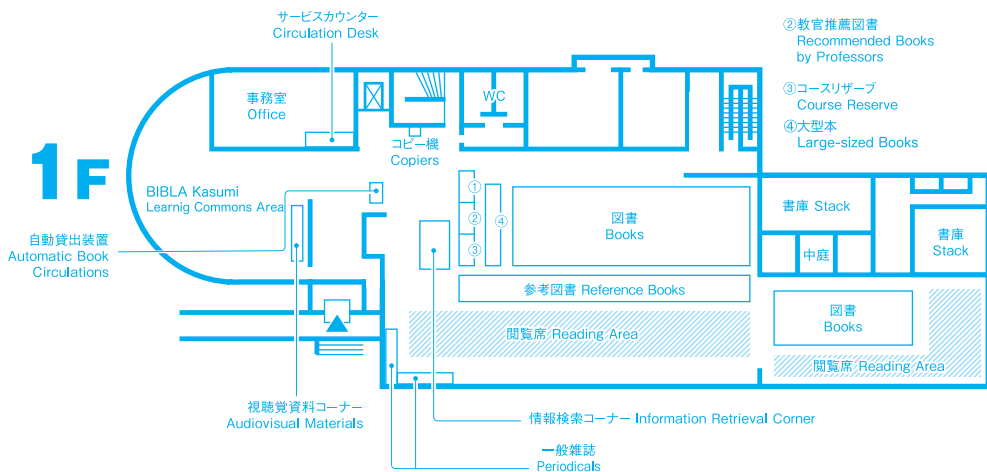

2F

1F

● DATA

霞図書館 Kasumi Library

〒734-8552 広島市南区霞1丁目2番3号
Kasumi 1-2-3, Minami-ku,
Hiroshima, 734-8552

TEL. 082-257-5902 FAX. 082-257-5904

E-mail : tosho-fukyu-hiro@office.hiroshima-u.ac.jp

休館日

- 祝日
- 年末年始：12/28～1/4
- ※その他、開館日変更等はその都度ホームページ等へ掲載します。

Closed

- ・National Holidays
- ・From December 28 to January 4
- ※ Subsequent changes will be posted on each occasion.