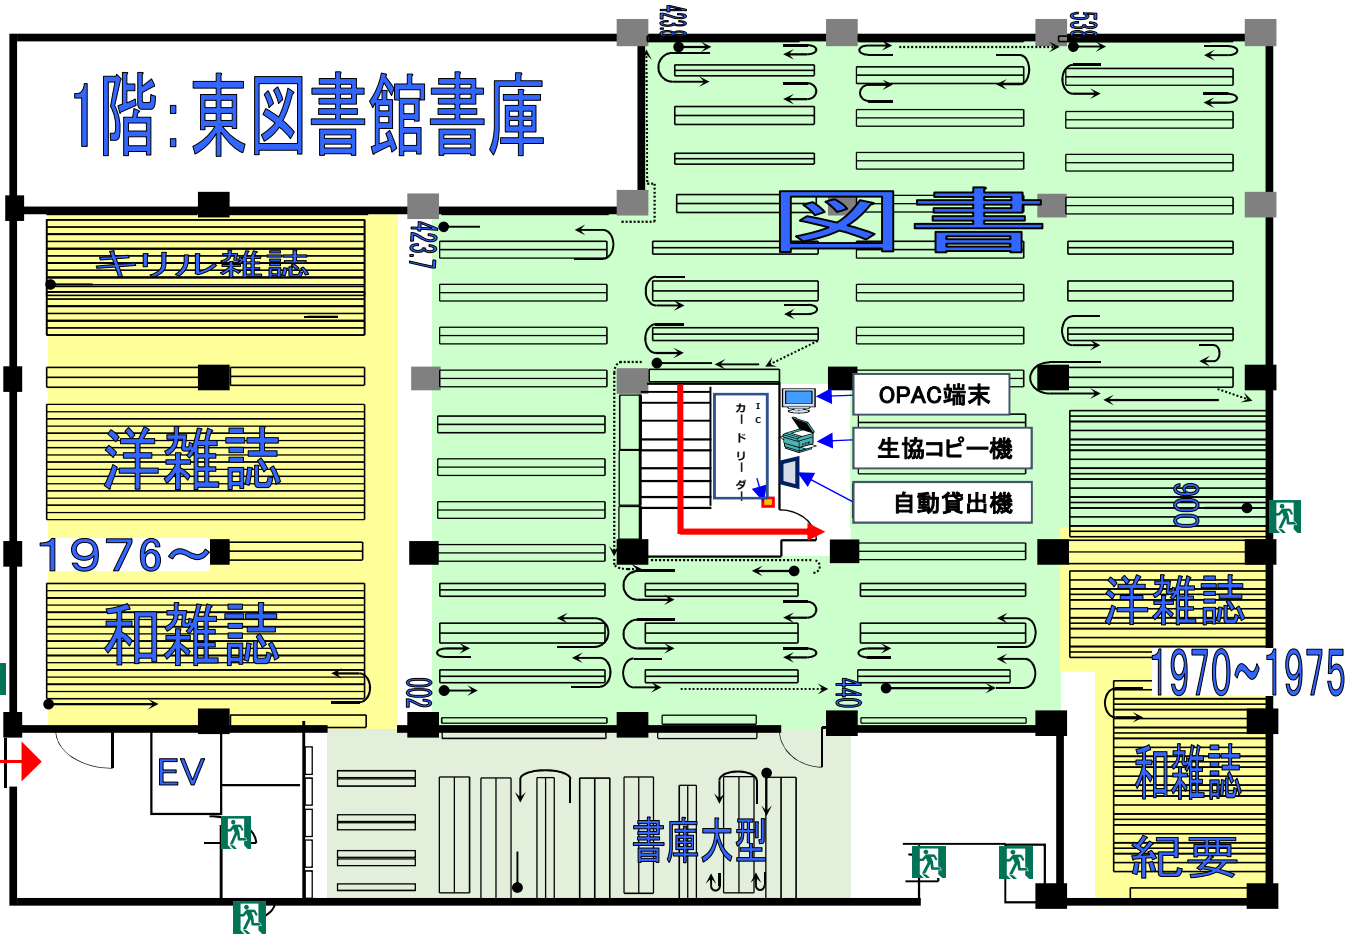

東図書館 East Library

〒739-8512 東広島市鏡山一丁目4番5号

1階の書庫は、学内者限定利用になります。

2-3階は、BIBLA Eastを除いて広島大学情報メディア教育研究センターの施設です。

利用可能時間や利用方法等については、情報メディア教育研究センターにお尋ねください。

1階:東図書館書庫

車椅子用入口
ここから直接
書庫には入れません

東図書館書庫に入る際、学生証又は職員証での認証が必要です。