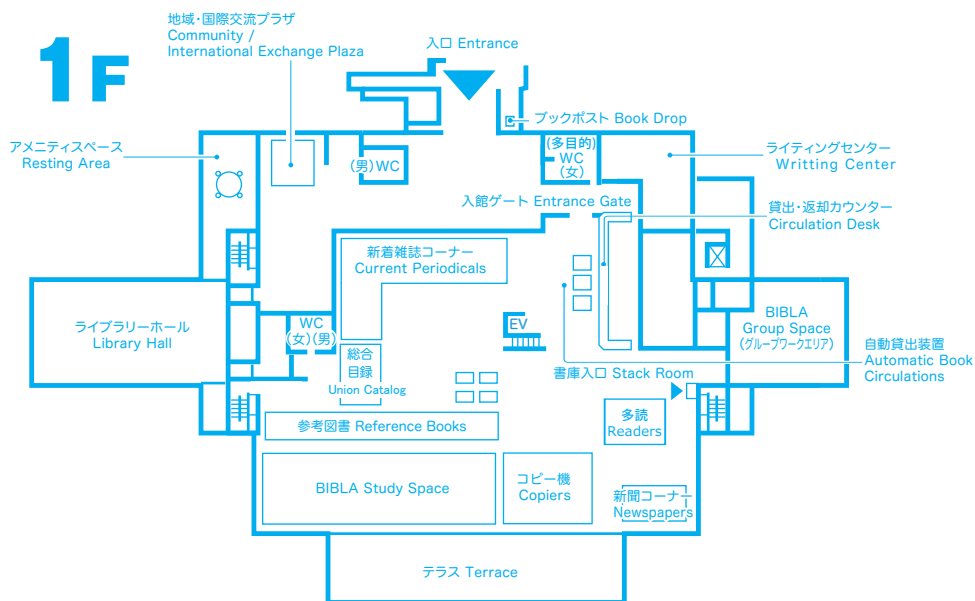

中央図書館マップ Map of Central Library

B2F 書庫 Stack Room

3F

2F

- | | |
|------------|---|
| ①大型本 | Large-sized Books |
| ②小型(文庫・新書) | Small-sized Paperbacks |
| ③教科書 | Textbooks |
| ④放送大学テキスト | Textbooks of The Open University of Japan |
| ⑤留学生コーナー | International Student Corner |
| ⑥フェニックス文庫 | Phoenix Collection |