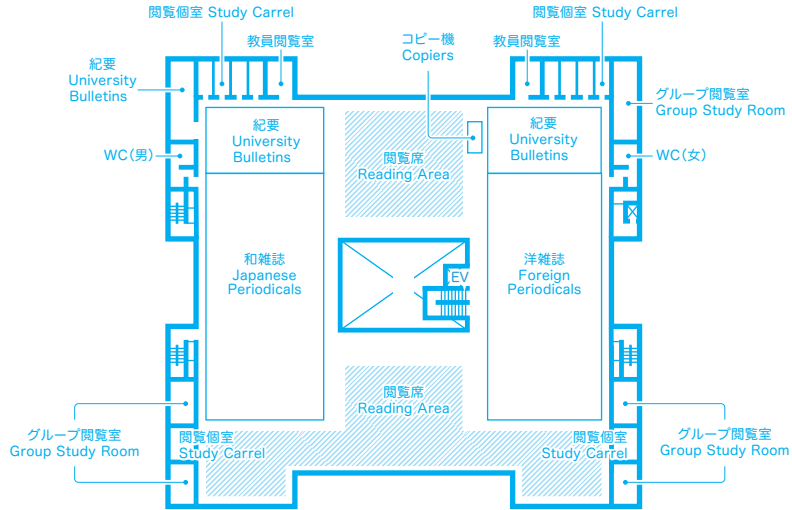

中央図書館マップ Map of Central Library

B2F 書庫 Stack Room

3F

2F

- | | |
|------------|---|
| ①大型本 | Large-sized Books |
| ②小型(文庫・新書) | Small-sized Paperbacks |
| ③教科書 | Textbooks |
| ④放送大学テキスト | Textbooks of The Open University of Japan |
| ⑤留学生コーナー | International Student Corner |
| ⑥フェニックス文庫 | Phoenix Collection |