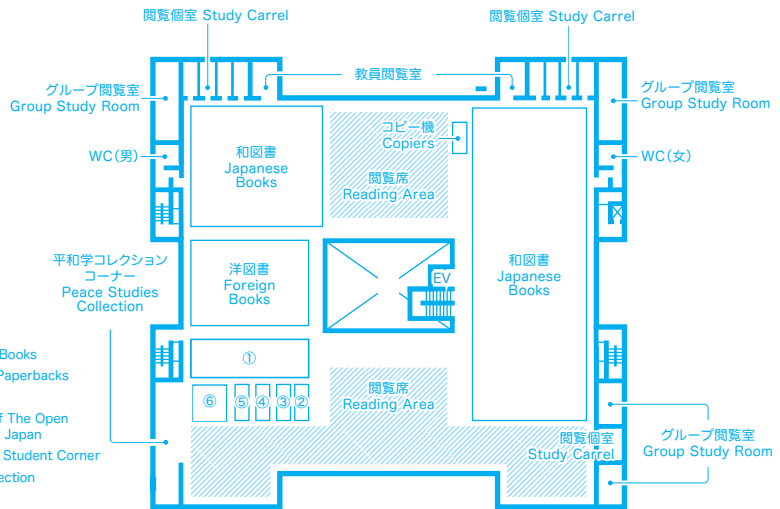

中央図書館マップ Map of Central Library

B2F 書庫 Stack Room

3F

2F

- | | |
|------------|---|
| ①大型本 | Large-sized Books |
| ②小型(文庫・新書) | Small-sized Paperbacks |
| ③教科書 | Textbooks |
| ④放送大学テキスト | Textbooks of The Open University of Japan |
| ⑤留学生コーナー | International Student Corner |
| ⑥フェニックス文庫 | Phoenix Collection |