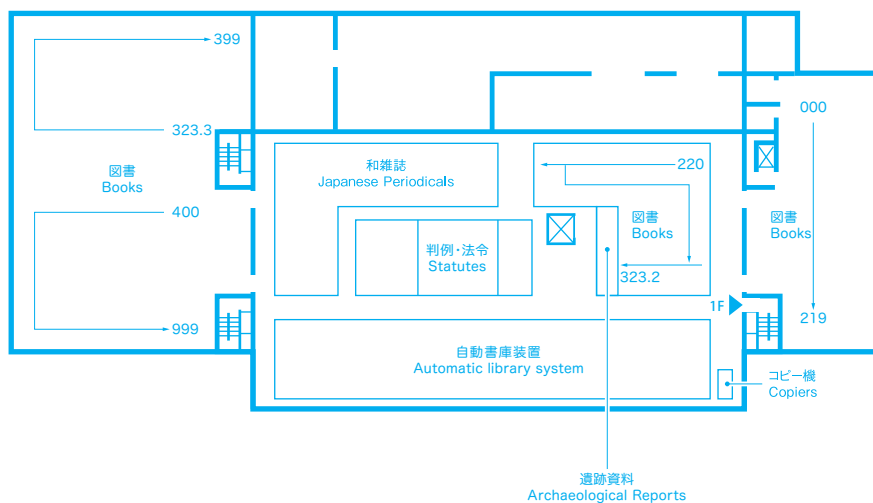

中央図書館マップ Map of Central Library

B2F 書庫 Stack Room

3F

2F

- | | |
|------------|---|
| ①大型本 | Large-sized Books |
| ②小型(文庫・新書) | Small-sized Paperbacks |
| ③教科書 | Textbooks |
| ④放送大学テキスト | Textbooks of The Open University of Japan |
| ⑤留学生コーナー | International Student Corner |
| ⑥フェニックス文庫 | Phoenix Collection |