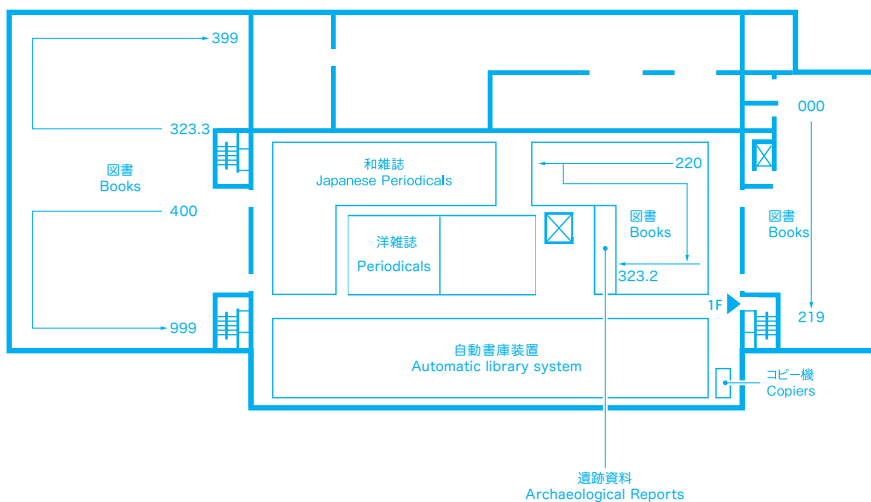

中央図書館マップ Map of Central Library

B2F 書庫 Stack Room

3F

2F

● DATA

中央図書館 Central Library

〒739-8512 東広島市鏡山1丁目2番2号
 Kagamiyama 1-2-2,
 Higashi-Hiroshima, 739-8512
 TEL. 082-424-6214 FAX. 082-424-6204
 E-mail : tosho-fukyu-cent@office.hiroshima-u.ac.jp