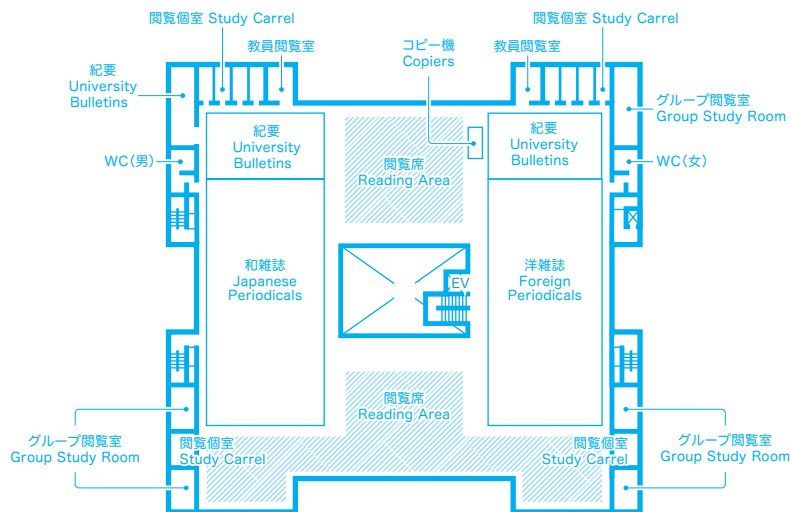

中央図書館マップ Map of Central Library

B2F 書庫 Stack Room

3F

2F

● DATA

中央図書館 Central Library

〒739-8512 東広島市鏡山1丁目2番2号
 Kagamiyama 1-2-2,
 Higashi-Hiroshima, 739-8512
 TEL. 082-424-6214 FAX. 082-424-6204
 E-mail : tosho-fukyu-cent@office.hiroshima-u.ac.jp