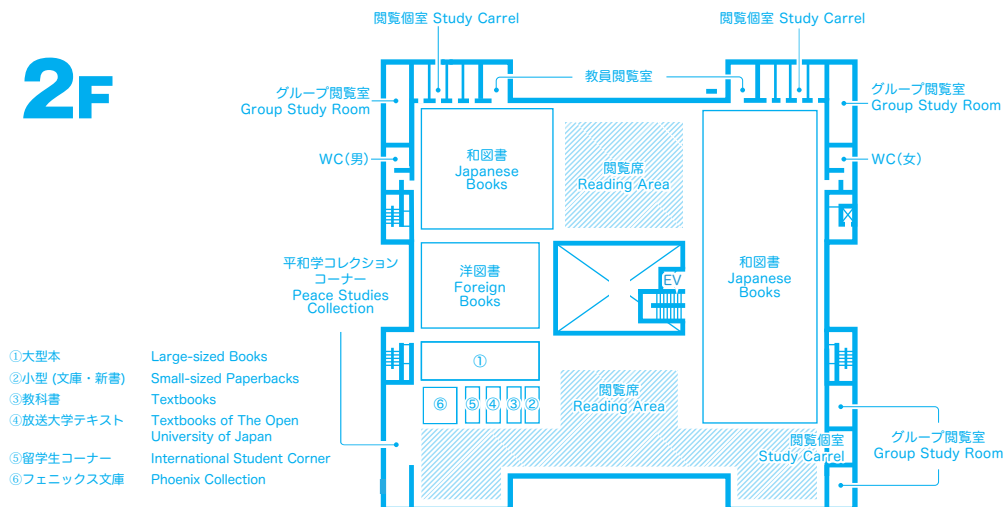

中央図書館マップ Map of Central Library

B2F 書庫 Stack Room

3F

2F

● DATA

中央図書館 Central Library

〒739-8512 東広島市鏡山1丁目2番2号
 Kagamiyama 1-2-2,
 Higashi-Hiroshima, 739-8512
 TEL. 082-424-6214 FAX. 082-424-6204
 E-mail : tosho-fukyu-cent@office.hiroshima-u.ac.jp