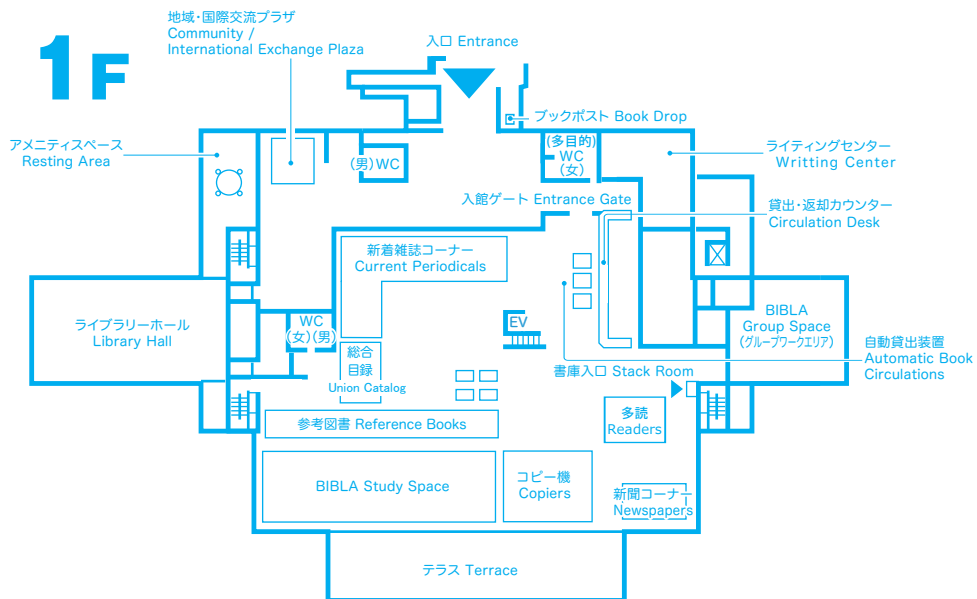

中央図書館マップ Map of Central Library

B2F 書庫 Stack Room

3F

2F

● DATA

中央図書館 Central Library

〒739-8512 東広島市鏡山1丁目2番2号
 Kagamiyama 1-2-2,
 Higashi-Hiroshima, 739-8512
 TEL. 082-424-6214 FAX. 082-424-6204
 E-mail : tosho-fukyu-cent@office.hiroshima-u.ac.jp