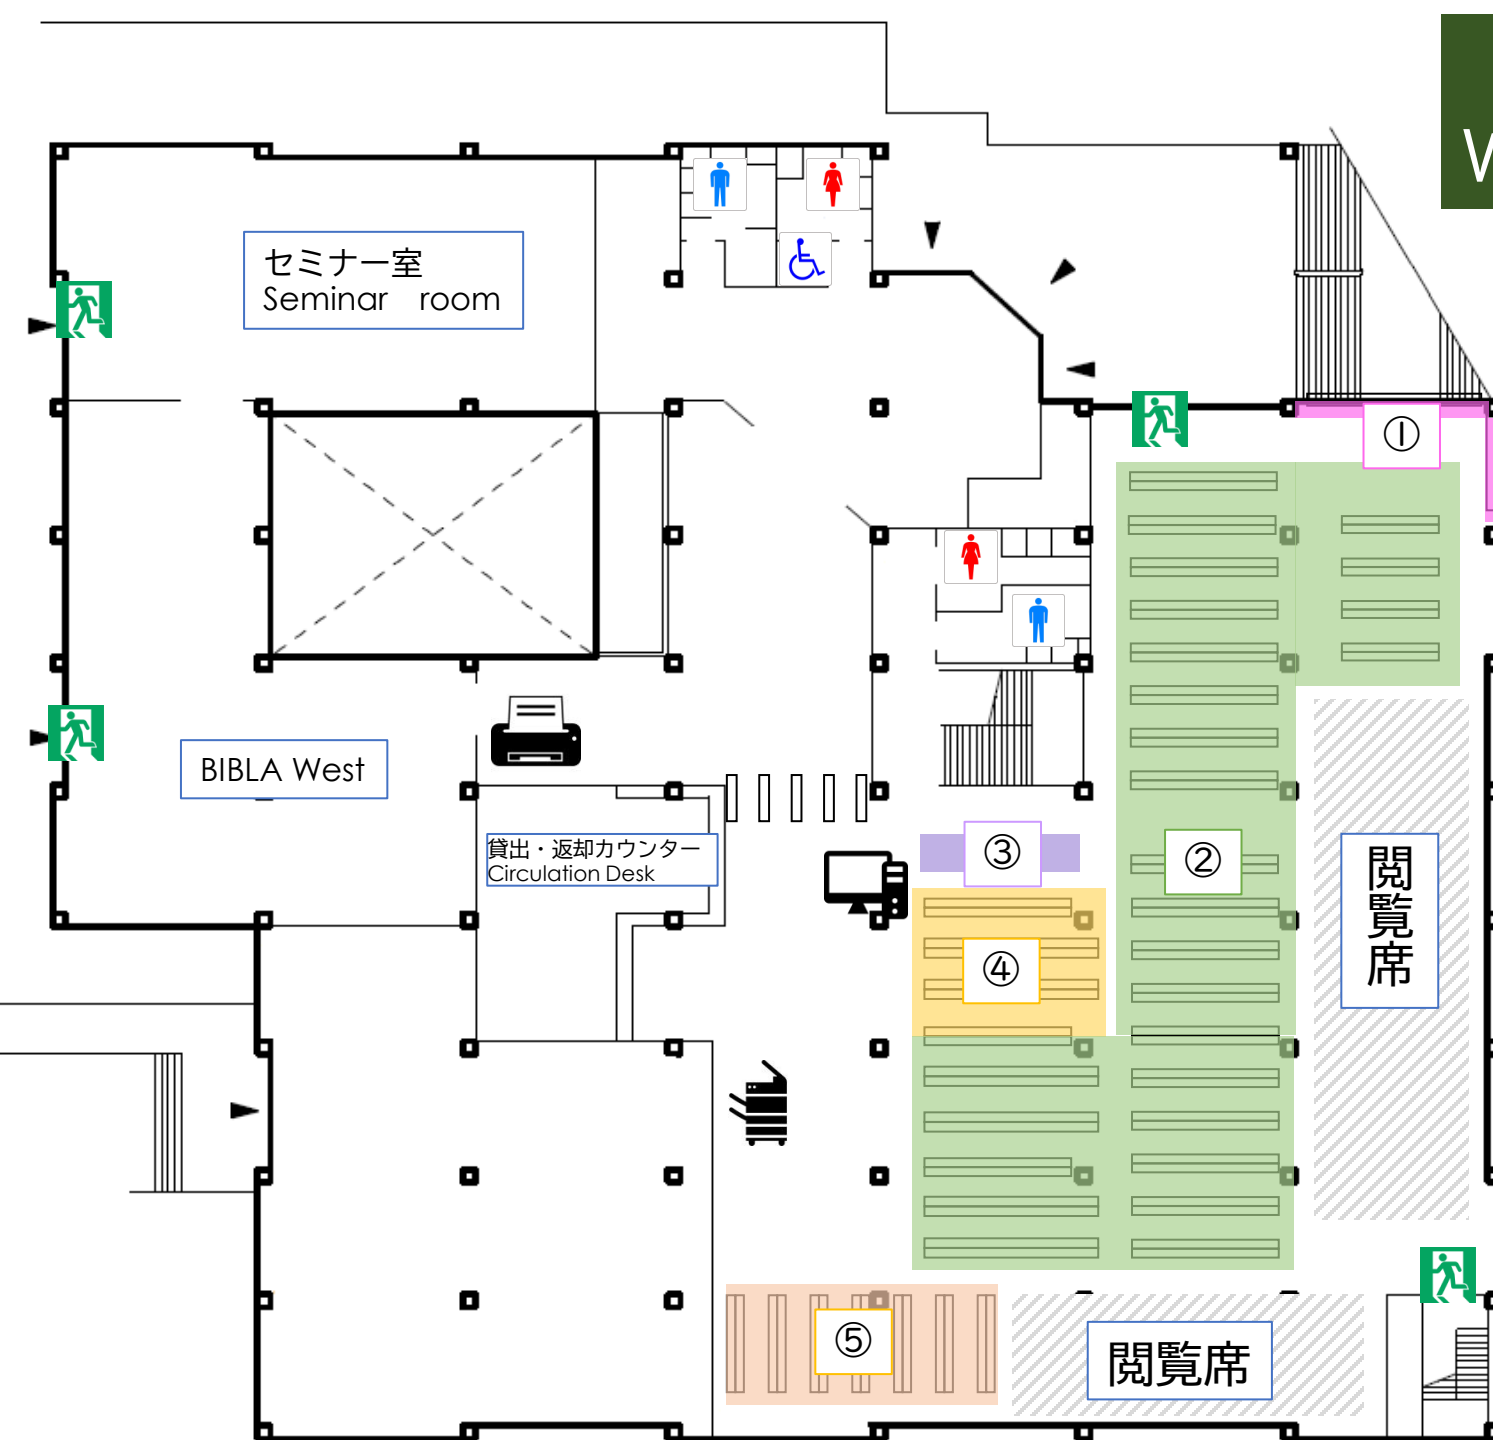

西図書館1階 West Library 1F

- ① 閲覧個室 176~179
Study Carrel
- ② 西図書館1階・開架
West Lib 1F / Books
- ③ 西図書館1階・大型
West Lib 1F / Large-sized Books
- ④ 西図書館1階/書庫
West Lib 1F or Stacks / Journals
- ⑤ 西図書館書庫
West Lib / Stacks / Books
- ⑥ グループ閲覧室 104~107
Group Study Room

凡例

-    お手洗
Toilets
-  非常口
Emergency exit
-  検索端末
search terminals
-  複写機
copier
-  IMCプリンター
IMC printer

西図書館2階 West Library 2F

- ①西図書館2階・大型
West Lib 2F / Large-sized Books
- ②西図書館2階・開架
West Lib 2F / Books
- ③西図書館2階・多読
西図書館2階・123冊
西図書館2階・視聴覚
West Lib 2F / Extensive Reading Books
West Lib 2F / 123 Recommended Books
West Lib 2F / Audiovisual Materials
- ④西図書館2階・小型
West Lib 2F / Small-sized Paperbacks
- ⑤西図書館2階・参考
West Lib 2F / Reference Books

西図書館3階 West Library 3F

①閲覧個室 301~308
Study Carrel

②西図書館3階・開架
West Lib 3F / Books

③西図書館3階・小型
West Lib 3F / Small-sized Paperbacks