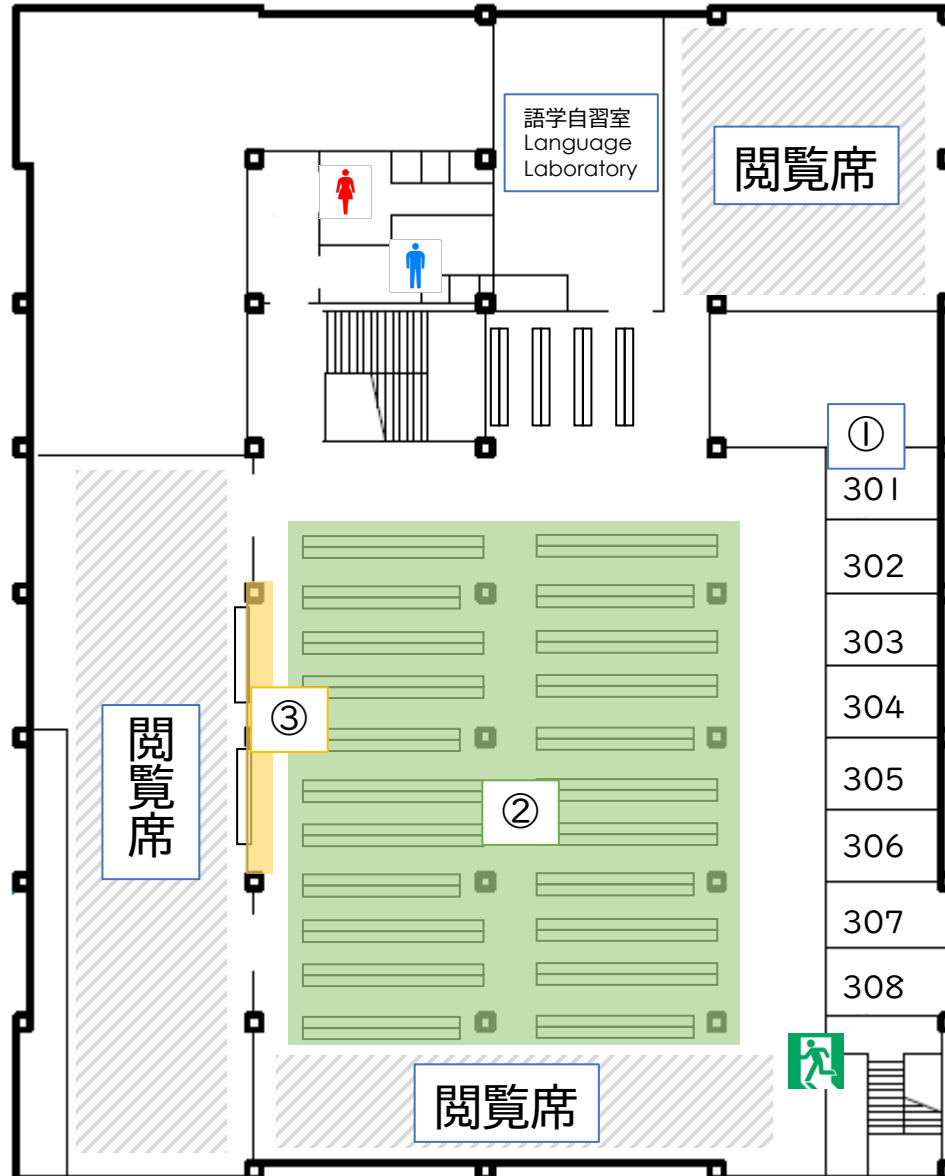

西図書館1階 West Library 1F

- ① 閲覧個室 176~179
Study Carrel
- ② 西図書館1階・開架
West Lib 1F / Books
- ③ 西図書館1階・大型
West Lib 1F / Large-sized Books
- ④ 西図書館1階/書庫
West Lib 1F or Stacks / Journals
- ⑤ 西図書館書庫
West Lib / Stacks / Books
- ⑥ グループ閲覧室 104~107
Group Study Room

凡例

-    お手洗
Toilets
-  非常口
Emergency exit
-  検索端末
search terminals
-  複写機
copier
-  IMCプリンター
IMC printer

西図書館2階 West Library 2F

- ①西図書館2階・大型
West Lib 2F / Large-sized Books
- ②西図書館2階・開架
West Lib 2F / Books
- ③西図書館2階・多読
西図書館2階・123冊
西図書館2階・視聴覚
West Lib 2F / Extensive Reading Books
West Lib 2F / 123 Recommended Books
West Lib 2F / Audiovisual Materials
- ④西図書館2階・小型
West Lib 2F / Small-sized Paperbacks
- ⑤西図書館2階・参考
West Lib 2F / Reference Books

西図書館3階 West Library 3F

①閲覧個室 301~308
Study Carrel

②西図書館3階・開架
West Lib 3F / Books

③西図書館3階・小型
West Lib 3F / Small-sized Paperbacks