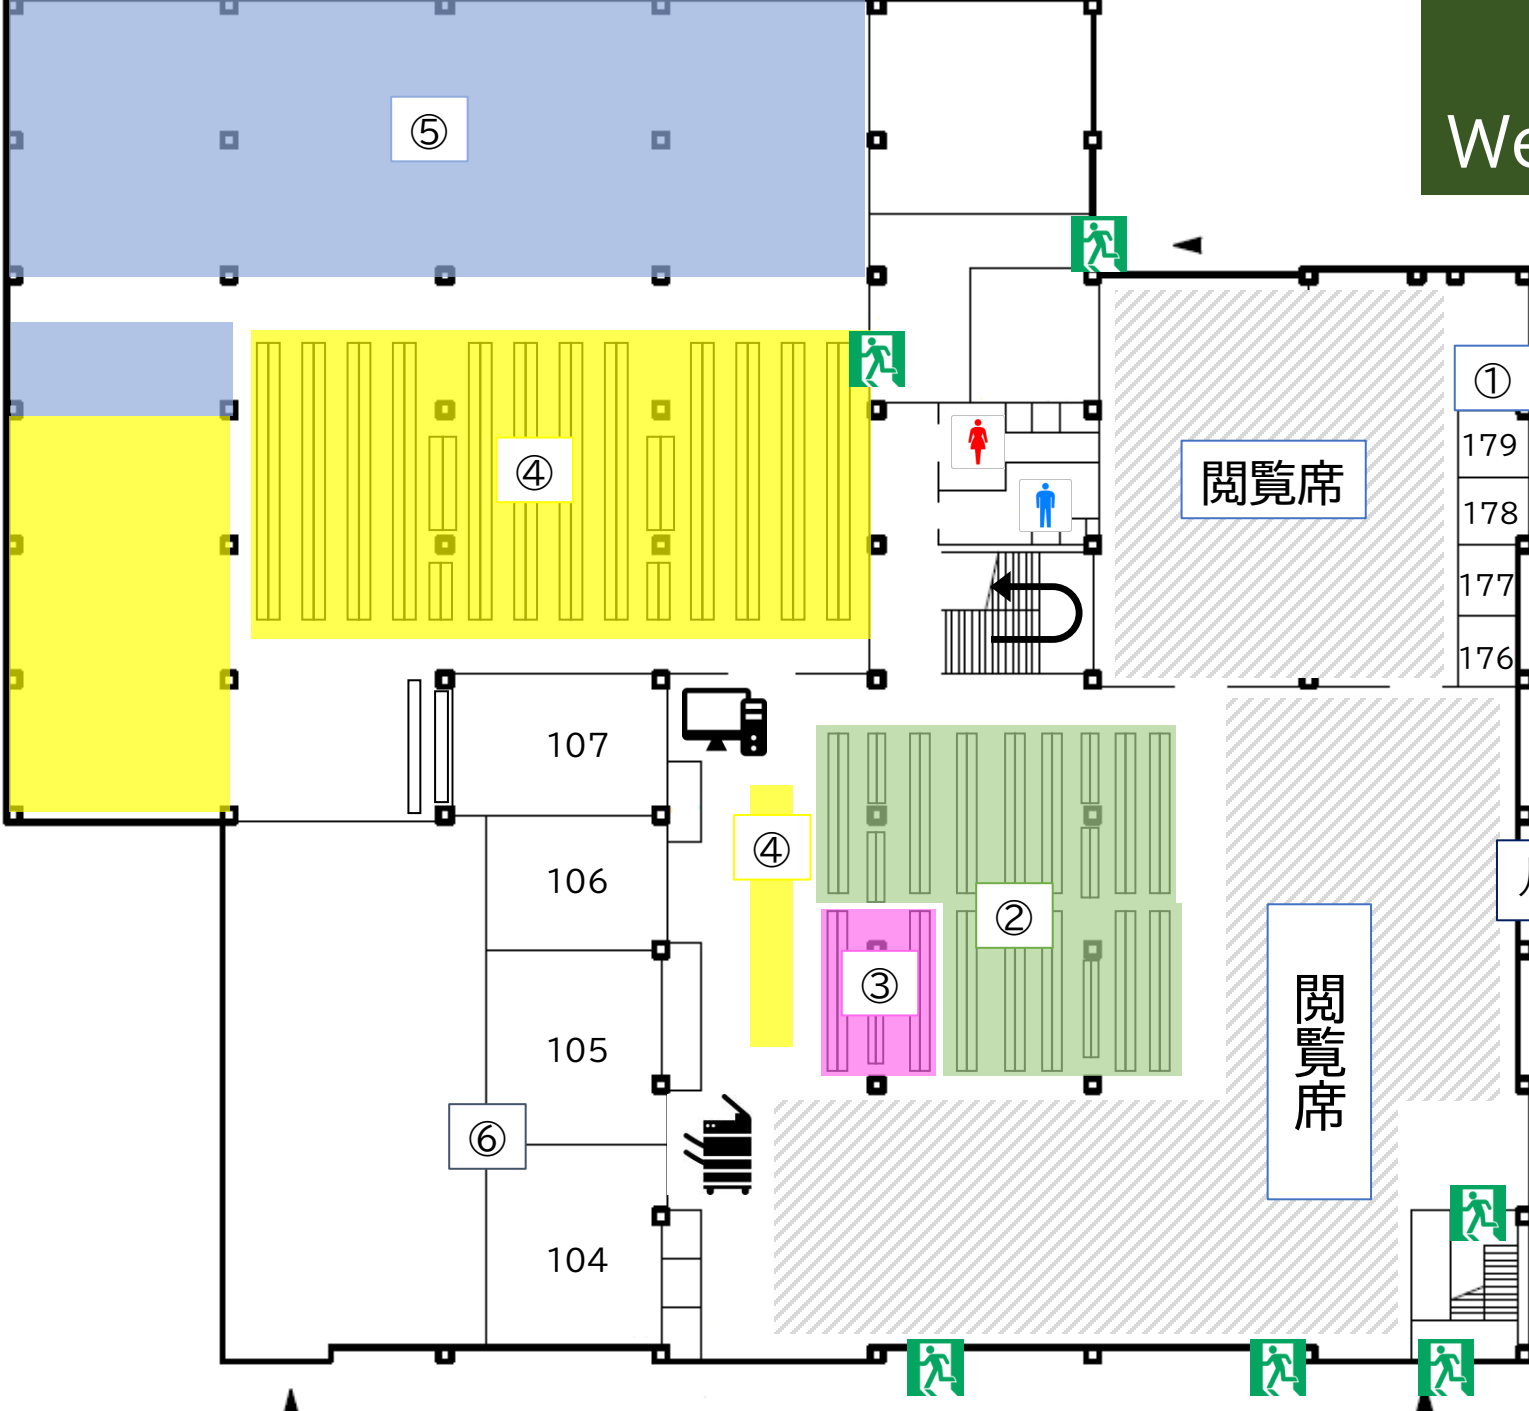

西図書館1階 West Library 1F

- ① 閲覧個室 176~179
Study Carrel
- ② 西図書館1階・開架
West Lib 1F / Books
- ③ 西図書館1階・大型
West Lib 1F / Large-sized Books
- ④ 西図書館1階/書庫
West Lib 1F or Stacks / Journals
- ⑤ 西図書館書庫
West Lib / Stacks / Books
- ⑥ グループ閲覧室 104~107
Group Study Room

凡例

-    お手洗
Toilets
-  非常口
Emergency exit
-  検索端末
search terminals
-  複写機
copier
-  IMCプリンター
IMC printer

西図書館2階 West Library 2F

- ①西図書館2階・大型
West Lib 2F / Large-sized Books
- ②西図書館2階・開架
West Lib 2F / Books
- ③西図書館2階・多読
西図書館2階・123冊
西図書館2階・視聴覚
West Lib 2F / Extensive Reading Books
West Lib 2F / 123 Recommended Books
West Lib 2F / Audiovisual Materials
- ④西図書館2階・小型
West Lib 2F / Small-sized Paperbacks
- ⑤西図書館2階・参考
West Lib 2F / Reference Books

西図書館3階 West Library 3F

①閲覧個室 301~308
Study Carrel

②西図書館3階・開架
West Lib 3F / Books

③西図書館3階・小型
West Lib 3F / Small-sized Paperbacks